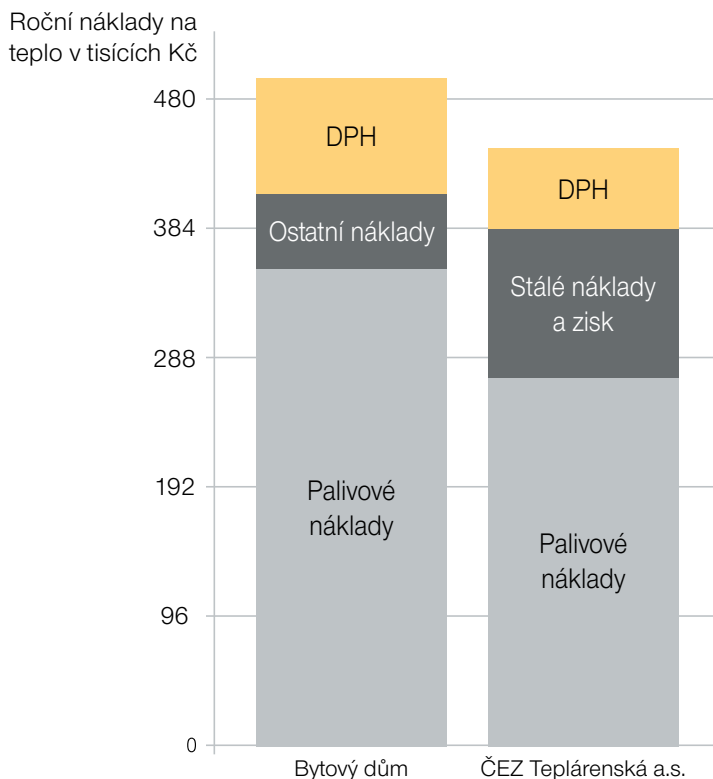

## Porovnání položek provozování objektové plynové kotelny

Reálný případ bytového domu o spotřebě 1000 GJ ročně, pro představu se jedná o dům se 32 bytovými jednotkami.